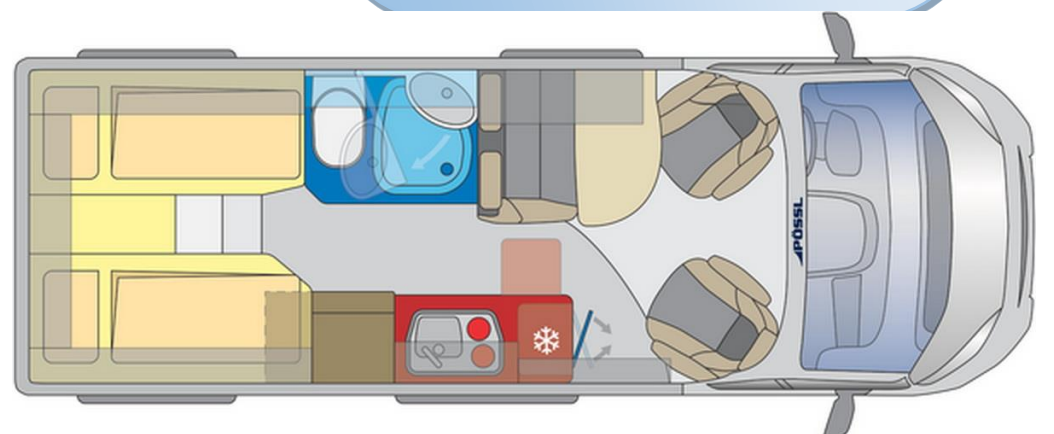

### Ihre Vorteile auf einen Blick

- ✓ Kompaktes und städtetaugliches Reisemobil
- ✓ Ideal für 2 bis 3 Personen
- ✓ Kraftvolle 160PS
- ✓ 3.5t Gesamtgewicht
- ✓ **Fiat MAXI Chassis**
- ✓ **9-Gang Automatikgetriebe**
- ✓ Zuladung ca. 441Kg
- ✓ **Luxuriöses Schwenkbad**
- ✓ 16" Alufelgen MAXI mit Sommerreifen
- ✓ **Lackierung WEISS**
- ✓ Lichtkranz – Indirekte Beleuchtung
- ✓ Truma Bedienteil iNet X
- ✓ 4 Sitzplätze
- ✓ 2 bis 3 Schlafplätze
- ✓ **Sichere Einbaurahmenfenster**
- ✓ Tempomat
- ✓ 90l Dieseltank
- ✓ **Automatische Klimaanlage** Fahrerhaus
- ✓ **Polster Mindoro** auch bei drehbaren Vordersitzen
- ✓ **Wohnwelt Eiche / Kupfer**
- ✓ Ladebooster
- ✓ Luftdüsen grau umrandet
- ✓ Instrumententafel mit Chromringen
- ✓ **Truma Heizung Combi 6E (Gas und Elektro)**
- ✓ Einstiegsleuchte
- ✓ Längsbetten im Heck
- ✓ Fliegengitter auch bei Schiebetüre
- ✓ Hecktüren mit Fenster und Rollo
- ✓ Kompressor Kühlschrank
- ✓ Tischvergrößerung
- ✓ 3. Schlafplatz bei Dinette
- ✓ **Winterpaket**
- ✓ Unterschutz
- ✓ Elektrische Trittstufe
- ✓ Thule Markise 4m
- ✓ **BusBiker Fahrradträger für 2 E-Bikes oder «normale» Velos**
- ✓ **Vollautomatische SAT-Anlage LED-TV**
- ✓ TV-Halter drehbar
- ✓ Naviceiver mit Radio DAB und FM
- ✓ GPS Strassenavigation
- ✓ Camping-Navi
- ✓ Rückfahrkamera
- ✓ Gaswarngerät
- ✓ Etc.
- ✓ Made in Germany
- ✓ 2 Jahre fortlaufende Werksgarantie ab Ersteinlösung