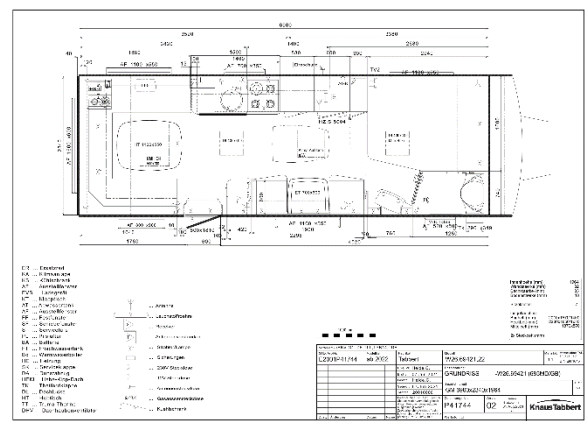

WOHNWAGEN TABBERT Paris 685 MD Luxus Camper auf Tandem-Achse als Tiny-House Ersatz

Grundpreis Basismodell 42.900 CHF

Transport und Homologation 1.200 CHF

Ausstellungsfahrzeug CHF 44.100

Grundpreis Basismodell CHF 42.900

TWW36 78/24

<https://www.tabbert.com/de-de>

inkl. 8,1% MwSt.

Änderungen und Irrtümer vorbehalten.