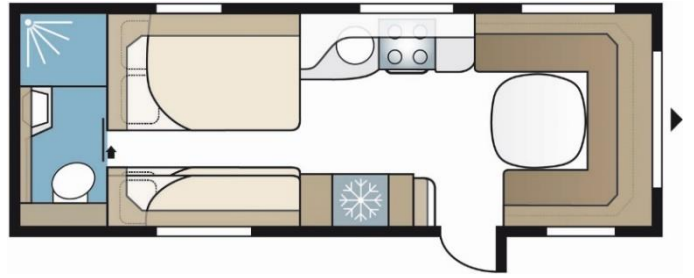

## Abmessungen:

|                                |          |
|--------------------------------|----------|
| Länge:                         | 880 cm   |
| Aufbaulänge:                   | 755 cm   |
| Breite:                        | 250 cm   |
| Höhe:                          | 278 cm   |
| Masse in fahrbereitem Zustand: | 1'976 kg |
| Gesamtgewicht:                 | 2'650 kg |
| Zuladung:                      | 712 kg   |
| Umlaufmass:                    | 1'125 cm |
| Schlafplätze:                  | 2 - 4    |