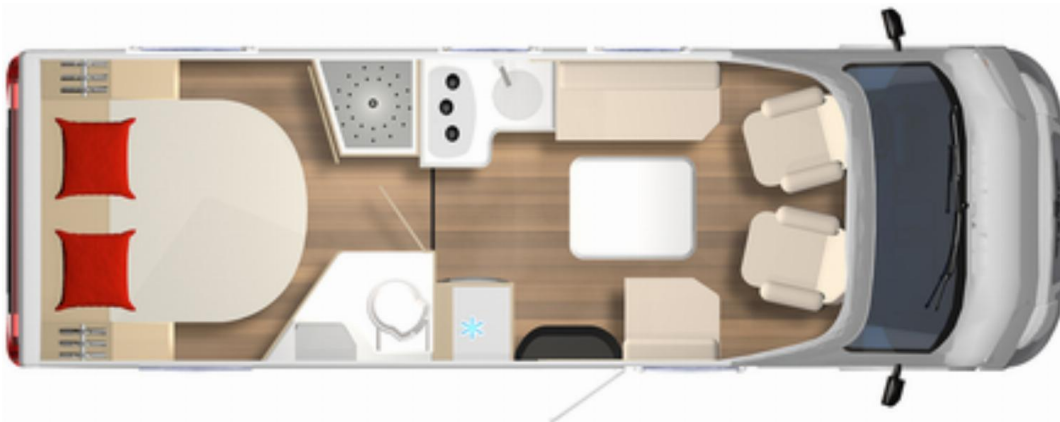

Lyseo TD 732 Santina/Bahia

Basispreis

84.380.-

Maße und Gewichte

■ Länge über alles	ca. cm	719
■ Breite über alles	ca. cm	230
■ Höhe über alles	ca. cm	295
■ Techn. zul. Gesamtmasse	kg	3.850
■ Masse in fahrbereiten Zustand	ca. kg	3.022
■ Personenzahl inkl. Fahrer	bis	4
■ Bettenmaß Hubbett	ca. cm	200 x 134
■ Bettenmaß Heck	ca. cm	190 x 145

Serienmäßig

- Dieseltank 75 L
- Reifen Reparaturset
- Airbag Fahrer/Beifahrer
- Elektrische Einstiegsstufe, ausfahrbar
- Heckfenster
- Möbeldekor Sandy Grey
- Multifunktionsschiene
- Abwassertank 90 L
- Wassertank, 20/120 L (davon 20 L Fahrzustand)
- Ladebooster 70 A
- Lesespots LED
- Gasheizung, Combi 6

...weitere Serienausstattung entnehmen Sie bitte den aktuellen technischen Daten

Sonderausstattung

	CHF
■ Harmony Line Paket	6.730.-
■ Abwassertank beheizt	220.-
■ Motorisierung 140 PS Fiat Ducato Multijet 3 2.2L	4.810.-
■ Halterung für Flachbildschirm	170.-
■ Hubbett über Mittelsitzgruppe elektrisch verstellbar	2.380.-
■ Kombisteckdose aussen 230V / 12V / TV-Vorbereitung	140.-
■ LED-Tagfahrlicht	430.-
■ Lackierung Lanzarote Grau (Fahrerhaus)	450.-
■ Queensbett höhenverstellbar, mit grosser Garagenklappe links	1.840.-
■ Sonnenmarkise anthrazit 4.0 m inkl. LED-Beleuchtung	1.580.-
■ Vorbereitung Klima, SAT, Solar	150.-
■ Transport und Homologation	1.200.-