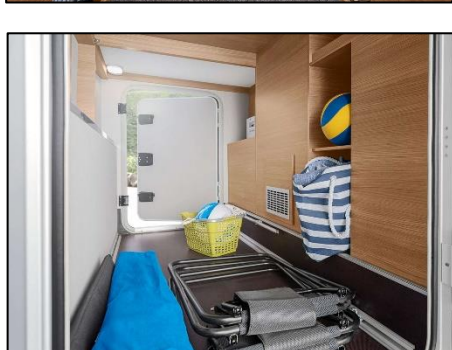

KNAUS VAN TI VW 640 MEG Vansation 8-Gang Automatikgetriebe

Nr. 11389371

Lagerwagen Modell 2024 – Übergabe sofort oder nach Vereinbarung möglich!

Fahrzeug und Optionen	Preis CHF inkl. MWST	Bemerkung
Knaus VAN TI VW 640 MEG VANSATION	83'940.00	Modell 2024
Aufbautür KNAUS Premium	820.00	
Einstiegsstufe elektrisch	681.00	
Sonderdesign Vansation	0.00	Serie
Ausstellfenster Heck links 70x40cm	377.00	
Sitzgruppe mit Teleskop-Einsäulenhubtisch	479.00	
Fussmattenset im Fahrerhaus	107.00	
Lithium-Ionen-Bordbatterie anstelle Serienbatterie	1'432.00	
Katalogpreis CHF inkl. MWST	87'836.00	Inkl. Sonderrabatt - Exkl. Übergabepauschale
Verkaufspreis Eurokurs bereinigt inkl. MWST	83'980.00	Inkl. Sonderrabatt - Exkl. Übergabepauschale
Übergabepauschale bestehend aus: Dokumente, COC Dokument, Verzollung, Transport, MFK Vorbereitung, MFK, Schweizer Gastest, Dieseltank ca. 50% gefüllt sowie Übergabe CHF 1'950.-		

Irrtum, Preisänderung und Änderungen der technischen Angaben sind vorbehalten

Ihre Vorteile VANSATION auf einen Blick

- ✓ Knaus Reisemobil **Edition Vansation** mit riesiger luxuriöser Vollausrüstung inklusive!
- ✓ Abmessungen LxBxH ca. 689x220x282cm
- ✓ **VW Chassis mit 177PS**
- ✓ **8-Gang Automatikgetriebe**
- ✓ 3.5t Chassis
- ✓ Ca. 408Kg Zuladung
- ✓ Ideal für 2 Personen
- ✓ Sitzplätze 4
- ✓ Schlafplätze 2
- ✓ Lackierung Chassis Indium-Grau metallic
- ✓ Stossstange in Grau mit lackierter Blende in Wagenfarbe
- ✓ Lackierung Seitenwände in Campovolo Grau
- ✓ **17" Leichtmetallfelgen mit Sommerreifen**
- ✓ **Klimaanlage Climatic manuell**
- ✓ Multifunktions-Lenkrad (3-Speichen)
- ✓ Drehbare Fahrerhausitze
- ✓ **L-Sitzgruppe**
- ✓ Seitenscheiben vorne in Wärmeschutzglas
- ✓ Front- und Seitenscheibenverdunkelung REMIFront V-System
- ✓ **Tempomat mit Geschwindigkeitsbegrenzer**
- ✓ ESB, HillholderABS, Servolenkung etc.
- ✓ **Multikollisionsbremse**
- ✓ **Müdigkeitserkennung**
- ✓ Dieseltank 75l
- ✓ **Navigationssystem Discover Media**
- ✓ Radio DAB+
- ✓ **Rückfahrkamera**
- ✓ Vorbereitung für Anhängerkupplung
- ✓ Insektenschutztür
- ✓ KNAUS Servicebox
- ✓ **Heckgaragentür beidseitig 80x110cm**
- ✓ Dachhaube 70x50cm
- ✓ Ausstellfenster Hutze mit Verdunkelung und Mückenschutz
- ✓ 3 Dachhauben im Aufbau
- ✓ **GFK Dach mit reduzierter Hagelempfindlichkeit**
- ✓ Vorzeltleuchte in LED Technik mit Bewegungsmelder
- ✓ **Längsbetten im Heck ca. 201x85/201x77cm**
- ✓ Bettenweiterung zur Liegewiese
- ✓ Sonderpolster Winter White Vansation
- ✓ Absorber Kühlschrank 142l mit Tiefkühlfach
- ✓ Küchenschubladen mit Soft-Close-Funktion
- ✓ Komfortbad mit Dusche und WC
- ✓ **Heizung Truma Combi 6**
- ✓ Truma CP Plus
- ✓ **Isolierhaube Abwassertank beheizbar (Winter)**
- ✓ Wasserleitungen im isoliertem Bereich verlegt
- ✓ USB-Steckdosen
- ✓ Stimmungsvolle Ambientebeleuchtung
- ✓ 230V Steckdosen
- ✓ **Vollautomatische SAT-Anlage Oyster 60 Premium**
- ✓ 27" Smart TV
- ✓ **Markise 355x250cm**
- ✓ Aussenspiegel elektrisch einstell- und beheizbar
- ✓ Frischwassertank ca. 95l
- ✓ Abwassertank ca. 95l
- ✓ **2-Kanal Luftfederung für Hinterachse**
- ✓ Elektrische Einstiegsstufe
- ✓ Ausstellfenster im Heck links 70x40cm
- ✓ Sonderdesign Vansation
- ✓ Aufbautür KNAUS Premium
- ✓ Fussmattenset Fahrerhaus
- ✓ **Lithium-Ionen-Bordbatterie anstelle normaler Bordbatterie**
- ✓ L-Sitzgruppe mit Teleskop-Einsäulentisch
- ✓ Seifen- und Spülmittelspender
- ✓ Wasserfiltersystem «bluuwater»
- ✓ 2 Jahre Werksgarantie