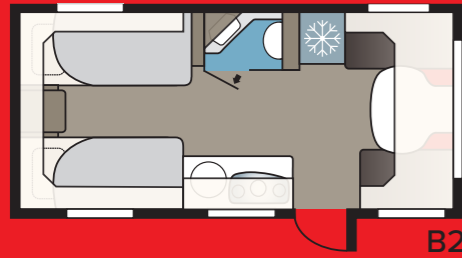

KABE Estate 470 GLE

B2