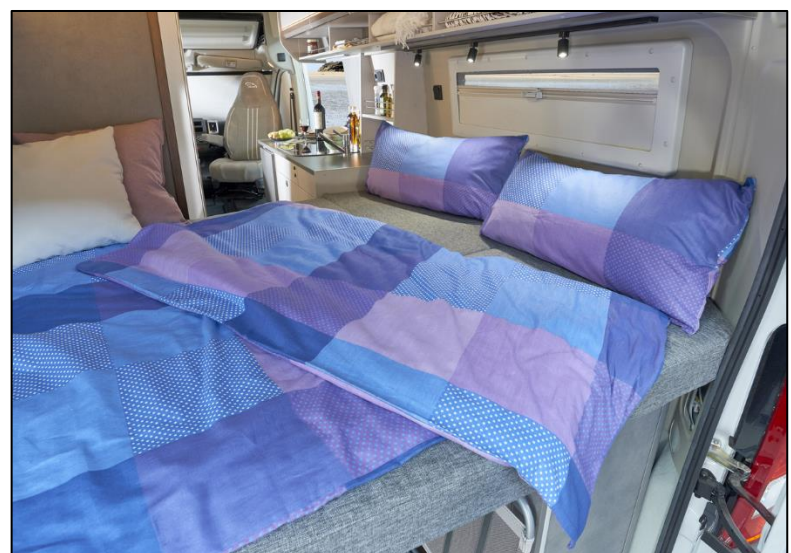

Pössl Summit SHINE 600 Nr. D92017

Vororder Modell 2024 – Lieferbar bereits ca. Januar 2024. Gerne auch Leasing oder Finanzierung

Fahrzeug und Optionen	Preis CHF inkl. MWST	Bemerkung
Pössl Summit 600 Shine Citroën 3.5t 165PS	58'890.00	Modell 2024
Lackierung Eis-Weiss	0.00	Serie
Stossstange vorne in Wagenfarbe lackiert	349.00	
ISOFIX Kindersitzbefestigung	259.00	
3. Schlafplatz Summit Shine	429.00	
Reifendrucksensoren	299.00	
All-In-Mega Paket	3'669.00	
Alufelgen 16" mit Sommerreifen	689.00	
Traction+	109.00	
4 Sitzplätze Summit Shine mit Doppelsitzbank	1'019.00	
Zusätzliche Bordbatterie	469.00	Insgesamt 2 Bordbatterien
Solarvorbereitung	199.00	
TV/SAT Vorbereitung mit zusätzlichen	199.00	Steckdosen 230V/USB
Gas Duo Control CS	489.00	
Truma Bedienteil i Net X	189.00	
Zusatzfenster hinten links	649.00	
Multiroof Ablage	199.00	
Schliesshilfe Softlock für Schiebetüre	709.00	
Total CHF inkl. MWST Eurokurs 1.06	68'814.00	exkl. Übergabepauschale
Verkaufspreis bei z.B. Eurokurs 1.00	64'918.00	exkl. Übergabepauschale
Übergabepauschale bestehend aus: Dokumente, COC Dokument, Verzollung, Transport, MFK Vorbereitung, MFK, Schweizer Gastest, Dieseltank ca. 50% gefüllt sowie Übergabe CHF 1'950.-		

Irrtum, Preisänderung und Änderungen der technischen Angaben vorbehalten – Alle Preise inkl. MWST

Abbildung ist ohne Alufelgen und ohne lackierte Stossstange!!