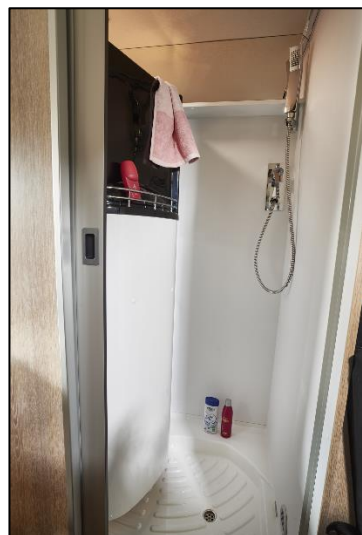

Pössl Summit SHINE 600 Nr. D92017

Vororder Modell 2024 – Lieferbar bereits ca. Januar 2024. Gerne auch Leasing oder Finanzierung

Fahrzeug und Optionen	Preis CHF inkl. MWST	Bemerkung
Pössl Summit 600 Shine Citroën 3.5t 165PS	58'890.00	Modell 2024
Lackierung Eis-Weiss	0.00	Serie
Stossstange vorne in Wagenfarbe lackiert	349.00	
ISOFIX Kindersitzbefestigung	259.00	
3. Schlafplatz Summit Shine	429.00	
Reifendrucksensoren	299.00	
All-In-Mega Paket	3'669.00	
Alufelgen 16" mit Sommerreifen	689.00	
Traction+	109.00	
4 Sitzplätze Summit Shine mit Doppelsitzbank	1'019.00	
Zusätzliche Bordbatterie	469.00	Insgesamt 2 Bordbatterien
Solarvorbereitung	199.00	
TV/SAT Vorbereitung mit zusätzlichen	199.00	Steckdosen 230V/USB
Gas Duo Control CS	489.00	
Truma Bedienteil i Net X	189.00	
Zusatzfenster hinten links	649.00	
Multiroof Ablage	199.00	
Schliesshilfe Softlock für Schiebetüre	709.00	
Total CHF inkl. MWST Eurokurs 1.06	68'814.00	exkl. Übergabepauschale
Verkaufspreis bei z.B. Eurokurs 1.00	64'918.00	exkl. Übergabepauschale
Übergabepauschale bestehend aus: Dokumente, COC Dokument, Verzollung, Transport, MFK Vorbereitung, MFK, Schweizer Gastest, Dieseltank ca. 50% gefüllt sowie Übergabe CHF 1'950.-		

Irrtum, Preisänderung und Änderungen der technischen Angaben vorbehalten – Alle Preise inkl. MWST

Abbildung ist ohne Alufelgen und ohne lackierte Stossstange!!