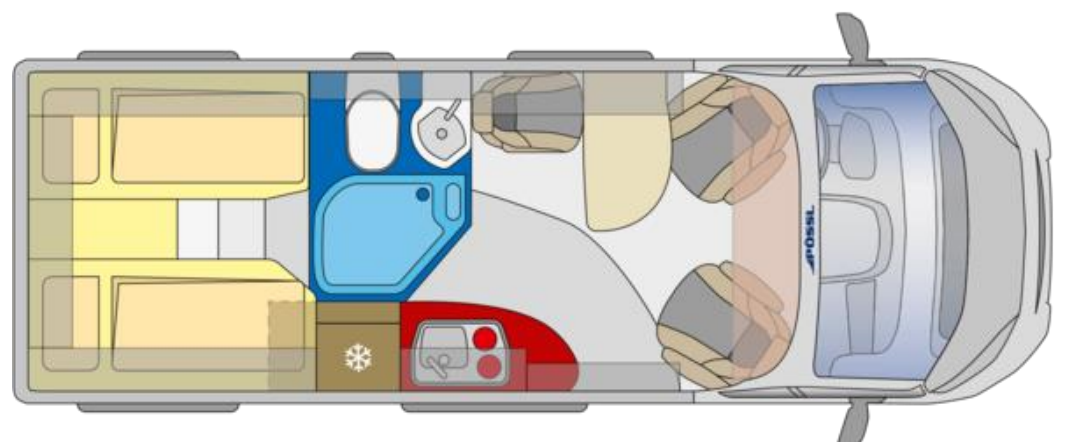

**Top Ausstattung –
Mit Längsbetten!**

Pössl Summit SHINE 640 R Nr. D91222

Vororder Modell 2024 – Lieferbar bereits ca. Dezember 2023. Gerne auch Leasing oder Finanzierung

Fahrzeug und Optionen	Preis CHF inkl. MWST	Bemerkung
Pössl Summit 640 R Shine Peugeot 2.2 165PS	59'890.00	Modell 2024
Lackierung Thunder-Grey	689.00	
Mega All-In Paket	3'669.00	
Alufelgen 16" mit Sommerräder	689.00	
Klimaautomatik anstelle manueller Klimaanlage	499.00	
Reifendrucksensoren	299.00	
Stossstange vorne in Wagenfarbe lackiert	349.00	
Traction+	109.00	
4 Sitzplätze Summit Shine mit Doppelsitzbank	1'019.00	
3. Schlafplatz Summit Shine	429.00	
Zusätzliche Bordbatterie	469.00	2 Bordbatterien
Zusätzlicher Steckdosensatz 230V/USB	279.00	
Truma Bedienteil iNet X	189.00	
Gas Duo Control CS	489.00	
Fenster in Hecktüren mit Rollos	409.00	
Multi Roof Ablage	199.00	
Schliesshilfe für Schiebetür	709.00	
Total CHF inkl. MWST Eurokurs 1.06	70'384.00	exkl. Übergabepauschale
Verkaufspreis bei z.B. Eurokurs 1.00	66'400.00	exkl. Übergabepauschale

Übergabepauschale bestehend aus: Dokumente, COC Dokument, Verzollung, Transport, MFK Vorbereitung, MFK, Schweizer Gastest, Dieseltank ca. 50% gefüllt sowie Übergabe CHF 1'950.-

Irrtum, Preisänderung und Änderungen der technischen Angaben vorbehalten – Alle Preise inkl. MWST

Abbildung ist ohne Alufelgen und ohne lackierter Stossstange

Ihre Vorteile auf einen Blick

(Aufgrund von Lieferschwierigkeiten, kann die tatsächliche Ausstattung variieren)

- ✓ Kompaktes und städtetaugliches Reisemobil
- ✓ Ideal für 2 bis 3 Personen
- ✓ Kraftvolle 165PS
- ✓ 3.5t Chassis Peugeot
- ✓ Zuladung ca. 500Kg
- ✓ Beliebtes Raumbad
- ✓ **16" Alufelgen mit Sommerreifen**
- ✓ Lackierung Thunder-Grey
- ✓ Stossstange vorne in Wagenfarbe lackiert
- ✓ Truma Bedienteil iNet X
- ✓ 4 Sitzplätze
- ✓ Doppelsitzbank Summit Shine
- ✓ 2 bis 3 Schlafplätze
- ✓ Sichere Einbaurahmenfenster
- ✓ Tempomat
- ✓ 90l Dieseltank
- ✓ Klimaanlage Fahrerhaus
- ✓ Lederlenkrad
- ✓ Elektropaket für Aufbau
- ✓ USB Anschluss im Armaturenbrett
- ✓ Lenkradbedienung
- ✓ Polster Grigio Lucente auch bei drehbaren Vordersitzen
- ✓ Wohnwelt Mokka
- ✓ Ladebooster
- ✓ Luftdüsen grau umrandet
- ✓ Instrumententafel mit Chromringen
- ✓ elektrische Schliesshilfe Softlock
- ✓ Einstiegsleuchte
- ✓ Toilettenraumfenster
- ✓ Längsbetten im Heck
- ✓ Bettumbau Dinette
- ✓ Fliegengitter auch bei Schiebetüre
- ✓ Hecktüren mit Fenster und Rollo
- ✓ Kompressor Kühlschrank
- ✓ Tischvergrößerung
- ✓ LED Tagfahrlicht
- ✓ Elektrische Trittstufe
- ✓ Etc.
- ✓ Made in Germany
- ✓ 2 Jahre Werksgarantie