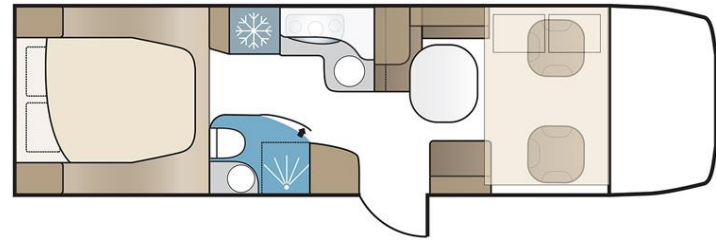

# KABE TM Imperial i810 LGB

Abmessungen:		Highlights der Serienausstattung:	
Länge:	832cm	Mercedes-Benz Sprinter 170PS	
Aufbaulänge:	5.56 cm	9 Gang Automatikgetriebe	
Breite:	233 cm	Fussbodenheizung	
Höhe:	307 cm	Zentralverriegelung zentral gesteuert	
Masse in fahrbereitem Zustand:	4'440 kg	Skyview	
Gesamtgewicht:	5'500 kg	Dunstabzug mit Lüfter	
Zuladung:	1'060 kg	Rückfahrkamera / Router / Feuermelder	
Fahrer + Passagiere:	1 + 3	Backofen / Skifach mit Heizung	
Schlafplätze:	2 – 6		

## Ausstattung:

Holzboden in der Dusche	CHF	221.00
Elektrische Trittstufe an der Fahrtür	CHF	1'031.00
Vorhang am Hubbett hinten	CHF	221.00
Transport und Homologation	CHF	1'200.00
<b>Total:</b>	<b>CHF</b>	<b>250'400.00</b>
alle Preise inkl. 8.1% MwSt		