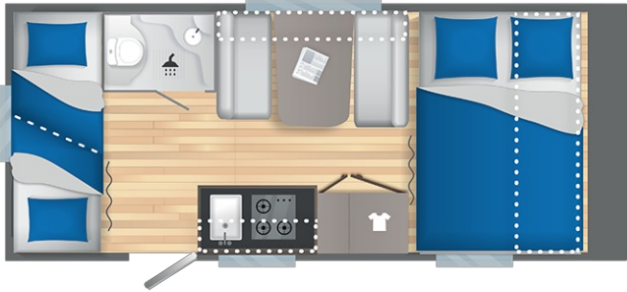

ALBA 486 FAMILY

CARACTÉRISTIQUES TECHNIQUES

Dimensions (m) et poids (kg)

- Nombre de places : 6
- Longueur hors tout avec l'attelage : 6.7
- Longueur extérieure carrosserie : 5.6
- Longueur intérieure : 5
- Hauteur hors tout / Hauteur intérieure : 2,58 / 1,95
- Largeur hors tout : 2.3
- Largeur intérieure : 2.15
- Poids à vide : 1019
- Poids à vide en ordre de marche : 1046 / 1096*
- PTAC : 1300
- Modification Administrative PTAC : 1200/1500
- Développé auvent +/-5% : 9.74
- Dimensions roue de secours : 175R14C

Chassis/Carrosserie

- Vérins rallongés à l'avant
- Enjoliveurs de roues
- Construction IRP-Technology
- Parois latérales aluminium
- Soute à vélos (cm) : (105x65
- Baies ouvrantes double vitrage : 5
- Baie avant
- Eclairer d'auvent
- Barres porte vélo supérieur + inférieur

Habitation

- Store combi occultant + moustiquaire

Cuisine

- Réfrigérateur à compression XL FREEZE 150L
- Combiné réchaud 3 feux et cuve évier inox avec couvercle verre
- Réservoir d'eaux propre 25L (Amovible)

Cabinet de toilette

- Bac à douche
- WC à cassette électrique

Couchages

- Dimensions couchage avant (cm) : 140x210
- Dimensions couchage central (cm) : 100 x 170
- Dimensions couchage arrière (cm) : (75x210)x2
- Sommier à lattes relevable
- Matelas épaisseur 12 cm

Installation électrique

- Transformateur 230/12V avec disjoncteur
- Variateur de lumière
- Pré-équipement Climatiseur
- Pré-équipement TV: prises antenne et 230V
- Prises 230V : 3
- Eclairage intérieur LED

PRIX DE BASE

25 390CHF

Prix TTC TVA incluse

EQUIPEMENTS EN OPTION

AIR PULSE TRUMAVENT	600CHF
CHAUFFAGE GAZ	760CHF
PORTE MOUSTIQUAIRE	270CHF
PRE-EQUIPEMENT BATTERIE	160CHF
PACK STLYE	0CHF
FORFAIT LIVRAISON	1 000CHF
Remise	-280CHF

PRIX DU VÉHICULE EXPOSÉ

27 900CHF

Prix TTC TVA incluse

TVA(7.7%) = 1 994CHF

GDL Camper Sàrl
www.gdlcamper.ch
2606 Corgémont