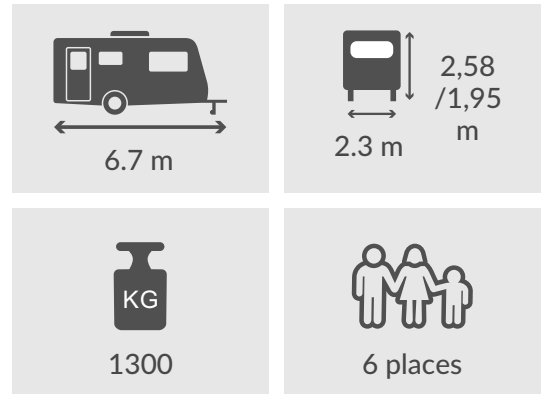

ALBA 486 FAMILY

CARACTÉRISTIQUES TECHNIQUES

Dimensions (m) et poids (kg)

- Nombre de places : 6
- Longueur hors tout avec l'attelage : 6.7
- Longueur extérieure carrosserie : 5.6
- Longueur intérieure : 5
- Hauteur hors tout / Hauteur intérieure : 2,58 / 1,95
- Largeur hors tout : 2.3
- Largeur intérieure : 2.15
- Poids à vide : 1019
- Poids à vide en ordre de marche : 1046 / 1096*
- PTAC : 1300
- Modification Administrative PTAC : 1200/1500
- Développé auvent +/-5% : 9.74
- Dimensions roue de secours : 175R14C

Chassis/Carrosserie

- Vérins rallongés à l'avant
- Enjoliveurs de roues
- Construction IRP-Technology
- Parois latérales aluminium
- Soute à vélos (cm) : (105x65
- Baies ouvrantes double vitrage : 5
- Baie avant
- Eclairer d'auvent
- Barres porte vélo supérieur + inférieur

Habitation

- Store combi occultant + moustiquaire

Cuisine

- Réfrigérateur à compression XL FREEZE 150L
- Combiné réchaud 3 feux et cuve évier inox avec couvercle verre
- Réservoir d'eaux propre 25L (Amovible)

Cabinet de toilette

- Bac à douche
- WC à cassette électrique

Couchages

- Dimensions couchage avant (cm) : 140x210
- Dimensions couchage central (cm) : 100 x 170
- Dimensions couchage arrière (cm) : (75x210)x2
- Sommier à lattes relevable
- Matelas épaisseur 12 cm

Installation électrique

- Transformateur 230/12V avec disjoncteur
- Variateur de lumière
- Pré-équipement Climatiseur
- Pré-équipement TV: prises antenne et 230V
- Prises 230V : 3
- Eclairage intérieur LED

PRIX DE BASE

25 390CHF

Prix TTC TVA incluse

EQUIPEMENTS EN OPTION

AIR PULSE TRUMAVENT	600CHF
CHAUFFAGE GAZ	760CHF
PORTE MOUSTIQUAIRE	270CHF
PRE-EQUIPEMENT BATTERIE	160CHF
PACK STLYE	0CHF
FORFAIT LIVRAISON	1 000CHF
Remise	-280CHF

PRIX DU VÉHICULE EXPOSÉ

27 900CHF

Prix TTC TVA incluse

TVA(7.7%) = 1 994CHF

GDL Camper Sàrl
www.gdlcamper.ch
2606 Corgémont