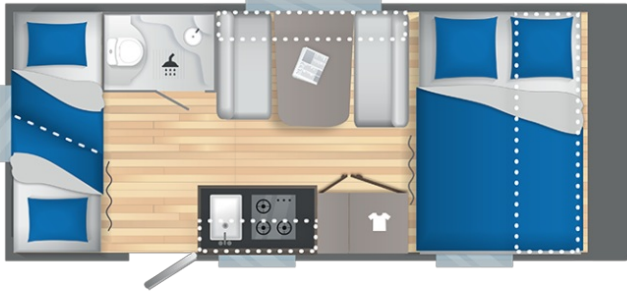

ALBA 486 FAMILY

TECHNISCHE DATEN

MASSE (m) und GEWICHTE (kg)

- Schlafplätze : 6
- Gesamtlänge inkl. Deichsel : 6.7
- Außenlänge : 5.6
- Gesamthöhe / Innenhöhe : 5
- Gesamthöhe / Innenhöhe : 2,58 / 1,95
- Gesamtbreite : 2.3
- Innenbreite : 2.15
- Leergewicht : 1019
- Masse in fahrbereitem Zustand +/-5% : 1046 / 1096*
- Zulässiges Gesamtgewicht : 1300
- Auflastung 1 : 1200/1500
- Vorzeltlänge +/-5% : 9.74
- Maße Ersatzrad : 175R14C

TECHNISCHE DATEN

- Verlängerte Kurbelstützen vorne
- Radkappen
- Exklusive IRP-Technologie
- Aluminium Außenwände
- Garagentür (cm) : (105x65
- Doppelverglasung Ausstellfenster : 5
- Bugfenster
- Vorzeltleuchte
- Fahrradträgervorbereitung hinten

INNENEINRICHTUNG

- Kombirollos

KÜCHE

- Kompressor-Kühlschrank XL FREEZE 150L
- 3-Flammenkocher und Edelstahl-Spülbecken mit Glasabdeckung
- Frischwassertank 25 L (herausnehmbar)

NASSZELLE

- Duschwanne

- Elektrische Kassettentoilette

SCHLAFZIMMER

- Bug (cm) : 140x210
- Mitte (cm) : 100 x 170
- Heck (cm) : (75x210)x2
- Hochklappbarer Lattenrost
- Matratzenstärken 12 cm

ELEKTRISCHE AUSSTATTUNG

- Umformer 230V/12V mit Abschalter und Ladegerät
- Lichtdimmer
- Vorbereitung für Klimaanlage
- TV-Vorbereitung: SAT- und 230V-Steckdosen
- Steckdosen 230V : 3
- LED-Innenbeleuchtung

GRUNDPREIS

25 390CHF

Preis Inkl. Mwst

OPTIONALES ZUBEHÖR

AIR PULSE TRUMAVENT	600CHF
GASHEIZUNG	760CHF
FLIEGENGITTERTÜR	270CHF
BATTERIEVORRÜSTUNG	160CHF
PACK STYLE	0CHF
Ablieferungspauschale	1 000CHF
NACHLASS	-280CHF

PREIS DES AUSGESTELLTEN FAHRZEUGS

27 900CHF

Preis Inkl. Mwst

MwSt(7.7%) = 1 994CHF

GDL Camper Särl
www.gdlcamper.ch
2606 Corgémont