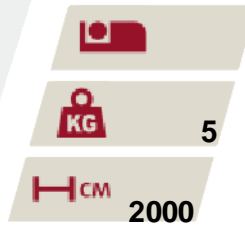

DA VINCI 500 KD (2023)

528

Jetzt konfigurieren:

Technische Daten

Maße:		Gewicht:	
Gesamtlänge des Fahrzeugaufbaus (cm)	528	Techn. zulässige Gesamtmasse (kg)	2.000
Gesamtlänge einschließlich Deichsel (cm)	730	Masse in fahrbereitem Zustand (kg)	1.370 (1.301 - 1.438)
Breite außen/innen (cm)	232 / 216	Verbleibende Masse der Zusatzausrüstung (kg)	411
Höhe außen/innen (cm)	265 / 196		
Bettenmaße Bug (cm)	209 x 134/110		
Bettenmaße Mitte (cm)	196 x 95		
Bettenmaße Etagenbett (cm)	183 x 77; 189 x 77		