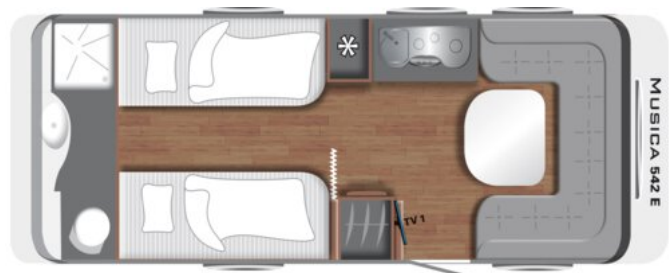

Abbildung ähnlich zu konfiguriertem Fahrzeug

Grundpreis inkl. MwSt.:

CHF 34'990.00^{a)}

Fahrzeugpreis inkl. MwSt.:

CHF 39'350.00^{a)}

^{a)} Es handelt sich um eine unverbindliche Preisempfehlung, die auf den schweizerischen Verkaufspreisen basiert. Preise in anderen Ländern können aufgrund der Währungsumrechnung und der länderspezifischen Mehrwertsteuer, Gebühren und Einfuhrzölle abweichen. Fragen Sie daher zum letzten Stand bitte einen örtlichen Händler nach den für Ihr Land geltenden Preisen.