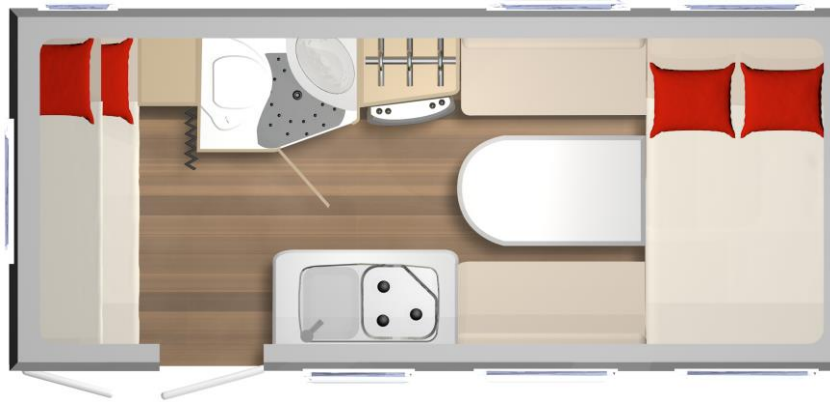

Premio Life 490 TK

Basispreis

21'640.-

Maße und Gewichte

■ Gesamtlänge	ca. cm	716
■ Aufbauhöhe außen/innen	ca. cm	594 / 521
■ Gesamtbreite	ca. cm	212
■ Gesamthöhe / Innenhöhe	ca. cm	261 / 198
■ Techn. zul. Gesamtmasse	kg	1.200
■ Masse in fahrz. Zustand	ca. kg	1.000
■ Zuladung	ca. kg	200
■ Bettenmaße Bug	ca. cm	189 x 152
■ Bettenmaße Mitte	ca. cm	188 x 122
■ Bettenmaß Heck	ca. cm	190 x 63
■ Bettenmaß Heck	ca. cm	192 x 71

Serienmäßig

- AL-KO Sicherheitsfahrwerk
 - Beleuchtung 12 V / 230 V
 - GFK-Bugwand mit reduzierter Hagelempfindlichkeit
 - GFK-Heckwand mit reduzierter Hagelempfindlichkeit
 - GFK-Dach mit reduzierter Hagelempfindlichkeit
 - Gasheizung 3000W mit Zündautomatik
 - Lattenrost für alle Bettvarianten
- ...weitere Serienausstattung entnehmen Sie bitte den aktuellen technischen Daten

Sonderausstattung

	CHF
■ Gewichtserhöhung mit Fahrgestelländerung auf 1'500kg	700.-
■ Radzierblenden / Deichselabdeckung / Fenster im Toilettenraum	660.-
■ Schiebefenster Küche / Serviceklappe 1000 x 420 Bug links	690.-
■ Spannbetttuch Festbett(en) und Etagenbett / Matratze Evopore	540.-
■ Abwassertank rollbar / USB Ladesteckdose / Kombisteckdose aussen	460.-
■ Leseleuchte Sitzgruppe und Schlafzimmer	250.-
■ Duschkabine Premio Life	630.-
■ Premio Life Paket 1	740.-
■ Premio Life Paket 2	1'410.-
■ Transport und Homologation	1'200.-