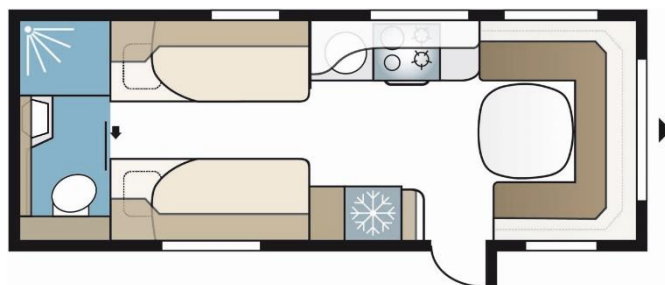

KABE Imperial 630 TDL KS

CHAPUY CARAVANING AG

Abmessungen:

Länge:	850cm
Aufbaulänge:	725 cm
Breite:	250 cm
Höhe:	278 cm
Masse in fahrbereitem Zustand:	2'050 kg
Gesamtgewicht:	2'800 kg
Zuladung:	750 kg
Umlaufmass:	1'100cm
Schlafplätze:	2