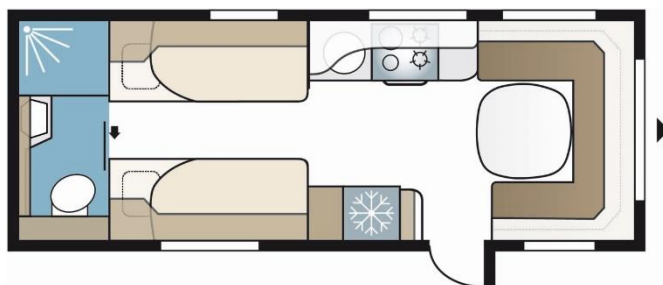

KABE Imperial 630 TDL KS

CHAPUY CARAVANING AG

Abmessungen:

Länge:	850cm
Aufbaulänge:	725 cm
Breite:	250 cm
Höhe:	278 cm
Masse in fahrbereitem Zustand:	2'050 kg
Gesamtgewicht:	2'800 kg
Zuladung:	750 kg
Umlaufmass:	1'100cm
Schlafplätze:	2