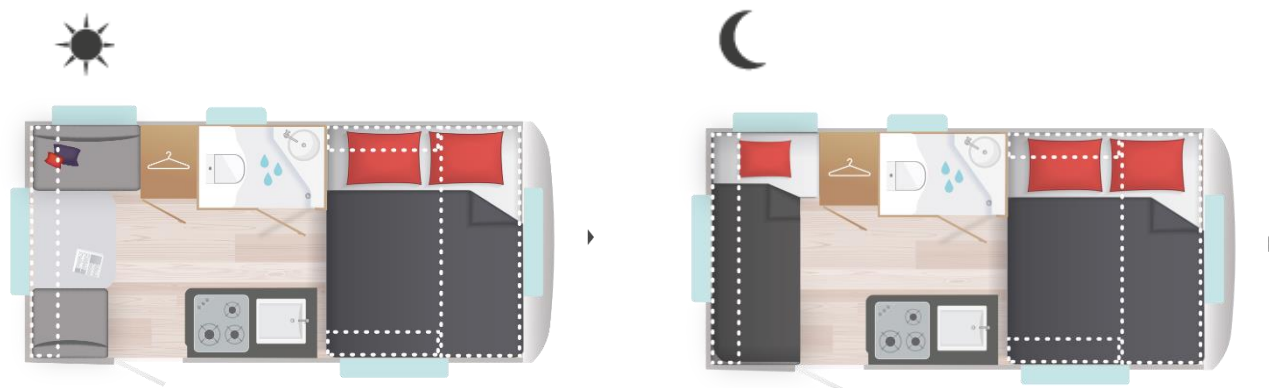

TREND 380

DIMENSIONS (M) ET POIDS (KG)

Nombre de places.....	3
Longueur hors tout avec l'attelage.....	5,33
Longueur extérieure carrosserie.....	4,38
Longueur intérieure.....	3,91
Hauteur hors tout (toit plié).....	1,98
Hauteur hors tout (toit ouvert).....	2,33
Hauteur intérieure.....	1,95
Largeur hors tout.....	2,02
Poids à vide estimé.....	821
Poids à Vide en Ordre de Marche (PVOM) +/-5%..	848
PTAC.....	1000
Augmentation PTAC	950-1300
Développé auvent +/-5%.....	6,71