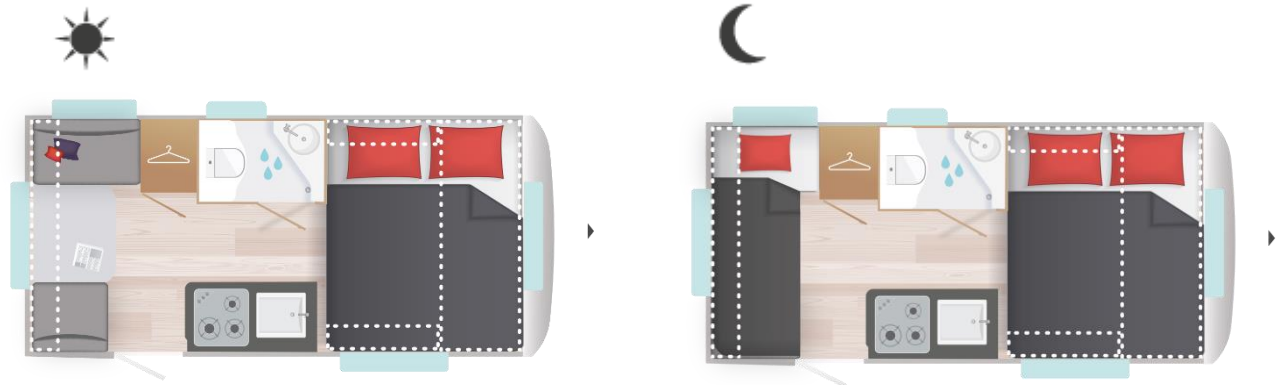

TREND 380

MASSE (m) UND GEWICHTE (kg)

Schlafplätze.....	3
Gesamtlänge inkl. Deichsel.....	5,33
Aufbaulänge.....	4,38
Innenlänge.....	3,91
Höhe zusammengeklappt.....	1,98
Höhe aufgeklappt.....	2,33
Stehhöhe innen.....	1,95
Gesamtbreite.....	2,02
Leergewicht.....	821
Masse in fahrbereitem Zustand +/-5%*.....	848
Zulässiges Gesamtgewicht.....	1000
Auflastung 1.....	1050-1300
Vorzeltlänge (m) +/-5%.....	6,71

Kombirollos
Spots LED
Thermoformierte Tür aus einem Stück
Offene Ablage eingangstür
Schuhklappe am Eingang
3- flammiger Kocher in Edelstahlausführung
Edelstahlpüle
Kühlschrank 85L
Kassetten-WC
Toilettenschrank
Eckwaschtisch
Waschbeckenunterschrank
Duschwanne