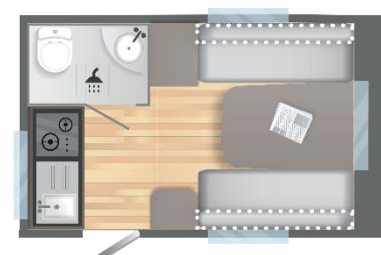

MINI 290

Für 2
Personen

L: 4,42 m
H: 1,98 m

1000 kg

MASSE (m) UND GEWICHTE (kg)

Schlafplätze.....	2
Gesamtlänge inkl. Deichsel.....	4,42
Gesamtbreite.....	2,02
Höhe zusammengeklappt.....	1,98
Höhe aufgeklappt.....	2,33
Aufbaulänge.....	3,30
Innenlänge.....	2,97
Innenbreite.....	1,90
Stehhöhe innen.....	1,92
Geschätztes Leergewicht.....	628
Masse in fahrbereitem Zustand +/-5%.....	645
Zulässiges Gesamtgewicht.....	1000
Auflastung 1.....	750-1200

MINI 290

Pour
2 personnes

L : 4,42 m
H : 1,98 m

900 kg

DIMENSIONS (M) ET POIDS (KG)

Nombre de places.....	2
Longueur hors tout avec l'attelage.....	4,42
Largeur hors tout.....	2,02
Hauteur hors tout (toit plié).....	1,98
Hauteur hors tout (toit ouvert).....	2,33
Longueur extérieure carrosserie.....	3,30
Longueur intérieure.....	2,97
Largeur intérieure.....	1,90
Hauteur intérieure.....	1,92
Poids à vide estimé	628
Poids à Vide en Ordre de Marche (PVOM) +/-5%.	645
PTAC.....	900
Modification Administrative PTAC.....	750-1200