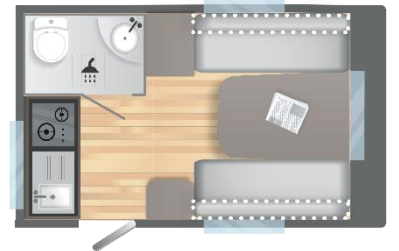

MINI 290

Für 2
Personen

L: 4,42 m
H: 1,98 m

1000 kg

MASSE (m) UND GEWICHTE (kg)

Schlafplätze.....	2
Gesamtlänge inkl. Deichsel.....	4,42
Gesamtbreite.....	2,02
Höhe zusammengeklappt.....	1,98
Höhe aufgeklappt.....	2,33
Aufbaulänge.....	3,30
Innenlänge.....	2,97
Innenbreite.....	1,90
Stehhöhe innen.....	1,92
Geschätztes Leergewicht.....	628
Masse in fahrbereitem Zustand +/-5%.....	645
Zulässiges Gesamtgewicht.....	1000
Auflastung 1.....	750-1200

MINI 290

Pour
2 personnes

L : 4,42 m
H : 1,98 m

900 kg

DIMENSIONS (M) ET POIDS (KG)

Nombre de places.....	2
Longueur hors tout avec l'attelage.....	4,42
Largeur hors tout.....	2,02
Hauteur hors tout (toit plié).....	1,98
Hauteur hors tout (toit ouvert).....	2,33
Longueur extérieure carrosserie.....	3,30
Longueur intérieure.....	2,97
Largeur intérieure.....	1,90
Hauteur intérieure.....	1,92
Poids à vide estimé	628
Poids à Vide en Ordre de Marche (PVOM) +/-5%.	645
PTAC.....	900
Modification Administrative PTAC.....	750-1200