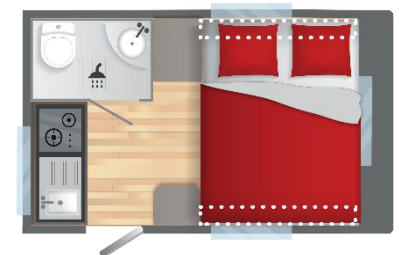

MINI 290

Für 2
Personen

L: 4,42 m
H: 1,98 m

1000 kg

MASSE (m) UND GEWICHTE (kg)

Schlafplätze.....	2
Gesamtlänge inkl. Deichsel.....	4,42
Gesamtbreite.....	2,02
Höhe zusammengeklappt.....	1,98
Höhe aufgeklappt.....	2,33
Aufbaulänge.....	3,30
Innenlänge.....	2,97
Innenbreite.....	1,90
Stehhöhe innen.....	1,92
Geschätztes Leergewicht.....	628
Masse in fahrbereitem Zustand +/-5%.....	645
Zulässiges Gesamtgewicht.....	1000
Auflastung 1.....	750-1200

MINI 290

Pour
2 personnes

L : 4,42 m
H : 1,98 m

900 kg

DIMENSIONS (M) ET POIDS (KG)

Nombre de places.....	2
Longueur hors tout avec l'attelage.....	4,42
Largeur hors tout.....	2,02
Hauteur hors tout (toit plié).....	1,98
Hauteur hors tout (toit ouvert).....	2,33
Longueur extérieure carrosserie.....	3,30
Longueur intérieure.....	2,97
Largeur intérieure.....	1,90
Hauteur intérieure.....	1,92
Poids à vide estimé	628
Poids à Vide en Ordre de Marche (PVOM) +/-5%.	645
PTAC.....	900
Modification Administrative PTAC.....	750-1200