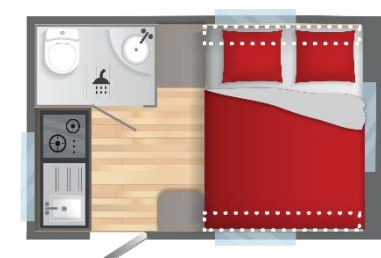

MINI 290

Für 2
Personen

L: 4,42 m
H: 1,98 m

1000 kg

MASSE (m) UND GEWICHTE (kg)

Schlafplätze.....	2
Gesamtlänge inkl. Deichsel.....	4,42
Gesamtbreite.....	2,02
Höhe zusammengeklappt.....	1,98
Höhe aufgeklappt.....	2,33
Aufbaulänge.....	3,30
Innenlänge.....	2,97
Innenbreite.....	1,90
Stehhöhe innen.....	1,92
Geschätztes Leergewicht.....	628
Masse in fahrbereitem Zustand +/-5%.....	645
Zulässiges Gesamtgewicht.....	1000
Auflastung 1.....	750-1200

MINI 290

Pour
2 personnes

L : 4,42 m
H : 1,98 m

900 kg

DIMENSIONS (M) ET POIDS (KG)

Nombre de places.....	2
Longueur hors tout avec l'attelage.....	4,42
Largeur hors tout.....	2,02
Hauteur hors tout (toit plié).....	1,98
Hauteur hors tout (toit ouvert).....	2,33
Longueur extérieure carrosserie.....	3,30
Longueur intérieure.....	2,97
Largeur intérieure.....	1,90
Hauteur intérieure.....	1,92
Poids à vide estimé	628
Poids à Vide en Ordre de Marche (PVOM) +/-5%.	645
PTAC.....	900
Modification Administrative PTAC.....	750-1200