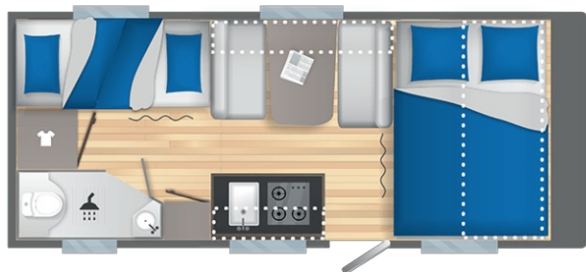

ALBA 496 FAMILY

TECHNISCHE DATEN

MASSE (m) und GEWICHTE (kg)

- Schlafplätze : 6
- Gesamtlänge inkl. Deichsel : 6.7
- Außenlänge : 5.6
- Gesamthöhe / Innenhöhe : 5
- Gesamthöhe / Innenhöhe : 2,58 / 1,95
- Gesamtbreite : 2.3
- Innenbreite : 2.15
- Leergewicht : 1019
- Masse in fahrbereitem Zustand +/-5% : 1046 / 1096*
- Zulässiges Gesamtgewicht : 1300
- Auflastung 1 : 1200/1500
- Vorzeltlänge +/-5% : 9.74
- Maße Ersatzrad : 175R14C

- Elektrische Kassettentoilette

SCHLAFZIMMER

- Bug (cm) : 140x210
- Mitte (cm) : 100x170
- Heck (cm) : (85x185)x2
- Hochklappbarer Lattenrost
- Matratzenstärken 12 cm

ELEKTRISCHE AUSSTATTUNG

- Umformer 230V/12V mit Abschalter und Ladegerät
- Lichtdimmer
- Vorbereitung für Klimaanlage
- TV-Vorbereitung: SAT- und 230V-Steckdosen
- Steckdosen 230V : 3
- LED-Innenbeleuchtung

TECHNISCHE DATEN

- Verlängerte Kurbelstützen vorne
- Radkappen
- Exklusive IRP-Technologie
- Aluminium Außenwände
- Garagentür (cm) : (105x105
- Doppelverglasung Ausstellfenster : 6
- Bugfenster
- Vorzeltleuchte
- Fahrradträgervorbereitung hinten

INNENEINRICHTUNG

- Kombirollos

KÜCHE

- Kompressor-Kühlschrank XL FREEZE 150L
- 3-Flammenkocher und Edelstahl-Spülbecken mit Glasabdeckung
- Frischwassertank 25 L (herausnehmbar)

NASSZELLE

- Duschwanne

GRUNDPREIS

27 671CHF

Preis Inkl. Mwst

OPTIONALES ZUBEHÖR

Technische Auflastung	534CHF
VIP PAKET 1 ARTICA	2 507CHF
Elektrische Bodenheizung	927CHF
Lieferungspauschale	1 000CHF
Nachlass	-139CHF

PREIS DES AUSGESTELLTEN FAHRZEUGS

32 500CHF

Preis Inkl. Mwst

MwSt(7.7%) = 2 323CHF

GDL Camper Sàrl
2606 Corgémont
www.gdlcamper.ch