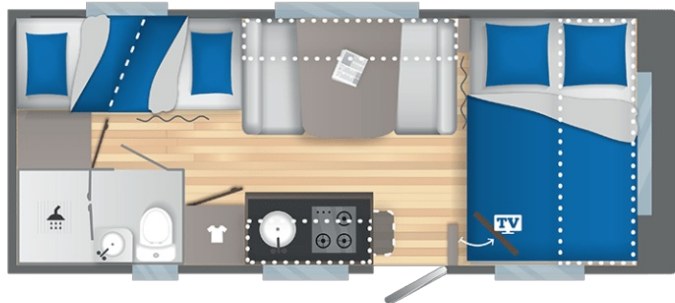

ARTICA 496 FAMILY

CARACTÉRISTIQUES TECHNIQUES

Dimensions (m) et poids (kg)

- Nombre de places : 6
- Longueur hors tout avec l'attelage : 6.95
- Longueur extérieure carrosserie : 5.8
- Longueur intérieure : 5.2
- Hauteur hors tout / Hauteur intérieure : 2,58/1,95
- Largeur hors tout : 2.3
- Largeur intérieure : 2.15
- Poids à vide : 1190
- Poids à vide en ordre de marche : 1207
- PTAC : 1500
- Modification Administrative PTAC : 1400
- Modification Technique PTAC : 1800
- Développé auvent +/-5% : 9.94
- Dimensions roue de secours : 175R14C

Chassis/Carrosserie

- Anti-lacets AKS 3004
- Amortisseurs
- Vérins rallongés à l'avant
- Vérins renforcés (x4)
- Enjoliveurs de roues
- Construction IRP-Technology
- Parois latérales polyester
- Porte d'entrée avec hublot noir
- Soute à vélos (cm) : (105 x 105
- Portillon extérieur latéral (100x40 cm)
- Baies ouvrantes double vitrage : 7
- Baie avant
- Eclairage d'auvent
- Barres porte vélo supérieur + inférieur

Habitation

- Porte Moustiquaire
- Store combi occultant + moustiquaire
- Lanterneau panoramique (70x50 cm)
- Support TV
- Miroir rétro-éclairé

Chauffage

- Chauffe-eau Truma Therme 14L (230V)
- Chauffage TRUMA 3004 (GAZ)
- Air pulsé (12V)

Cuisine

- Réfrigérateur à compression XL FREEZE 150L
- Combiné réchaud 3 feux et cuve évier inox avec couvercle verre

- Réservoir d'eaux propre 50L (Fixe)
- Réservoir d'eaux usées 30L (À roulettes)

Cabinet de toilette

- Bac à douche
- Colonne de douche + portes pliantes + parois polyester
- WC à cassette électrique

Couchages

- Dimensions couchage avant (cm) : 140x205
- Dimensions couchage central (cm) : 180x130
- Dimensions couchage arrière (cm) : (75x190)x2
- Sommier à lattes relevable
- Matelas épaisseur 15 cm

Installation électrique

- Panneau de commande
- Transformateur 230/12V avec disjoncteur
- Variateur de lumière
- Pré-équipement Climatiseur
- Pré-équipement batterie
- Pré-équipement TV: prises antenne et 230V
- Prises USB
- Prises 230V : 5
- Eclairage intérieur LED

PRIX DE BASE

27 671CHF

Prix TTC TVA incluse

EQUIPEMENTS EN OPTION

Augmentation PTAC	534CHF
PACK VIP 1 ARTICA	2 507CHF
Chauffage au sol	927CHF
Forfait Livraison	1 000CHF
Remise	-139CHF

PRIX DU VÉHICULE EXPOSÉ

32 500CHF

Prix TTC TVA incluse

TVA(7.7%) = 2 323CHF

GDL Camper Sàrl
2606 Corgémont
www.gdlcamper.ch