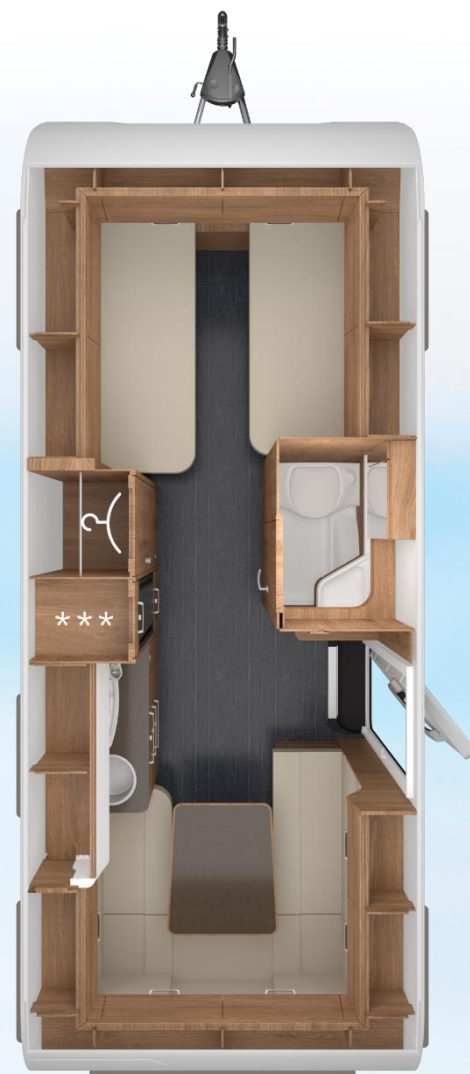

TABBERT

DA VINCI 540 E

TECHNISCHE DATEN/AUSSTELLUNGSDetails

Gesamtlänge (in cm)	790
Nutzlänge (in cm)	570
Gesamtbreite/Innenbreite (in cm)	232 / 216
Gesamthöhe/Innenhöhe (in cm)	265 / 196
Masse des leeren Fahrzeugs (in kg)	1.410
Masse im fahrbereiten Zustand (in kg)	1.480
Zulässige Gesamtmasse Serie/optional bei Auflastung (in kg)	1.700 / 2.000
Maximale Zuladungsmöglichkeit/optional bei Auflastung (in kg)	220 / 520
Reifengröße	185 R14C
Vorzeltumlaufmaß (in cm)	1.032
Anzahl Schlafplätze	4
Bettenmaß Bug (in cm)	200 x 86/188 x 86
Bettenmaß Mitte (in cm)	-
Bettenmaß Heck (in cm)	198 x 166/136
Polsterausstattung	Sunny Meadow

ab CHF **31'500.-**
GRUNDPREIS BASISFAHRZEUG

AUSSTELLUNGSFAHRZEUG

Grundpreis Ausstellungsfahrzeug	31'500.-
Allrounder-Paket Monoachser	7'963.-
Premium-Exterieur-Paket Monoachser	1'105.-
Premium-Interieur-Paket	1'098.-
Design-Exterieur-Paket Da Vinci	2'830.-
Gewichtserhöhung auf 2'000kg (Kat. 2)	751.-
Sicherheitspaket-Paket	998.-
Styling-Paket	720.-
Gasaussensteckdose / Elektr. Fussbodenerwärmung	1'207.-
Duschvorrichtung mit Armaturen / TRUMA Ultraheat	861.-
Transport und Homologation	1'200.-
Preis Ausstellungsfahrzeug	50'240.-

AUSZUG SERIENAUSSTATTUNG

- + AL-KO Premiumstützen
- + BWT Wasserfilterset
- + neues TABBERT Komfort-Dach
- + GfK-Dach mit reduzierter Hagelempfindlichkeit
- + Eintrittsstufe mit TABBERT Schriftzug
- + belüftete Staukästen
- + Schubladen mit Soft-Close-Einzügen
- + neue Design Brems-/Schlussleuchte in voll LED