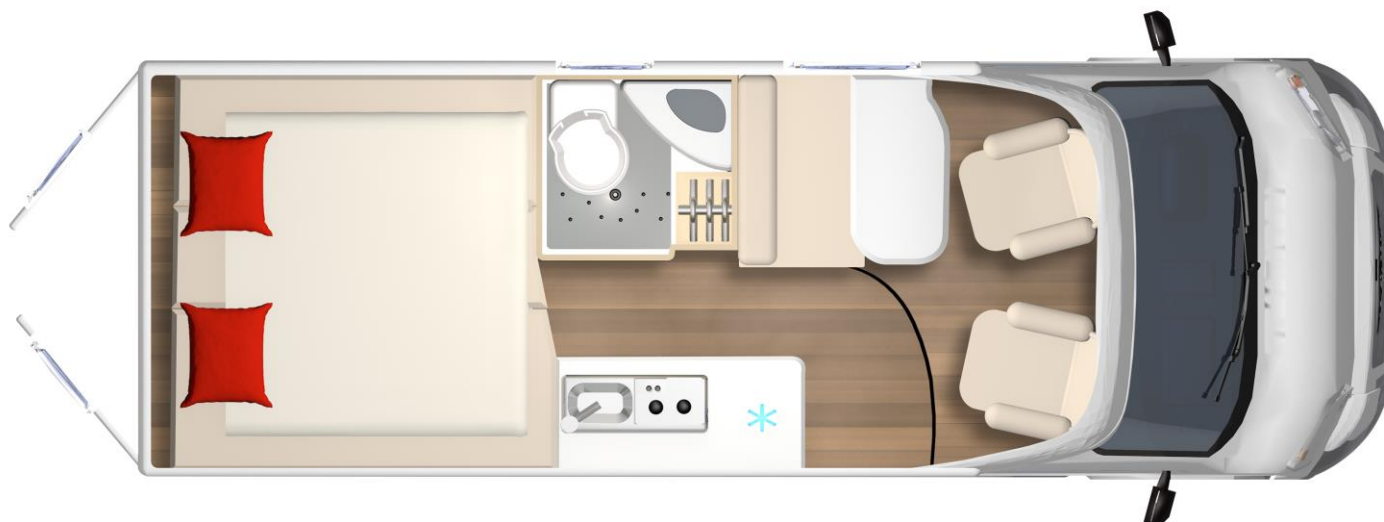

Campeo Black Forest C 640

Basispreis Fiat Ducato Multijet 3 2,2L 160 PS

CHF 63'390.-

Maße und Gewichte

■ Länge über alles	ca. cm	636
■ Breite über alles	ca. cm	208
■ Höhe über alles	ca. cm	265
■ Techn. zul. Gesamtmasse	kg	3.500
■ Masse in fahr. Zustand	ca. kg	2857
■ Bettenmaß Mitte	ca. Cm	180 - 80
■ Bettenmaß Heck	ca. cm	194 x 185

Serienmäßig

- Dieseltank 75 L
- Alufelgen 16 Zoll
- Dachhaube im Toilettenraum
- Airbag Fahrer
- Fahrersitz höhenverstellbar
- Spoilerschutzrohr
- Fenster im Toilettenraum
- Fenster in Hecktüren
- Ladebooster 25 A
- Kassettoilette
- LED-Beleuchtung

...weitere Serienausstattung entnehmen Sie bitte den aktuellen technischen Daten

Sonderausstattung

■ Grundpreis Ausstellungsmodell	63'390.-
■ Motorisierung auf 160 PS 9-Gang Automatikgetriebe	8'740.-
■ Frontspoiler lackiert FIAT / Paket Night Vision FIAT	4'140.-
■ Anhängerkupplung Wohnvans FIAT / Schlafdach anthrazit	7'690.-
■ Abwassertank isoliert und beheizt / Kleiderstange Nasszelle	1'400.-
■ TRUMA Combi 4E Elektro Zusatzheizung	1'200.-
■ Campeo Paket Nord 2 / FIAT Technik & Design Paket II	4'540.-
■ FIAT Komfort Paket II / Lichtpaket Campeo / Black Forest Paket FIAT Maxi	8'120.-
■ Transport und Homologation	1'200.-