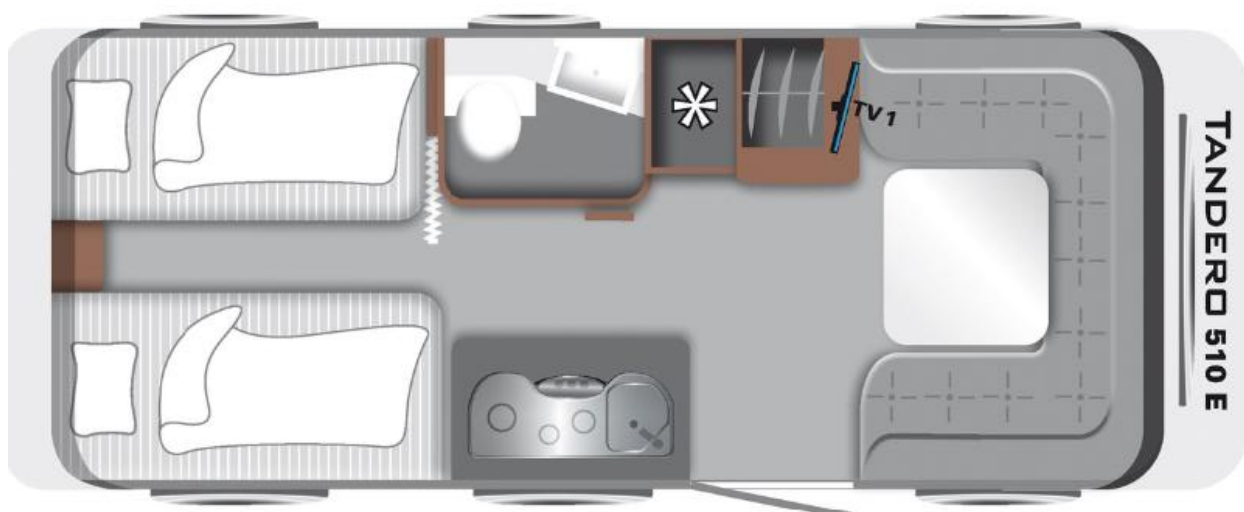

TECHNISCHE DATEN

Gesamtlänge	mm	7.580
Gesamtbreite	mm	2.326
Gesamthöhe	mm	2.570
Leergewicht	kg	----
Masse in fahrbereiten Zustand	kg	1.300
Technisch zulässige Gesamtmasse	kg	1.500
Zuladung Serie/ maximal	kg	---/200
Maximal mögliche Auflastung durch Chassisänderung	kg	1.800
Schlafplätze		2/4
Vorzeltumlaufmass	mm	10.400