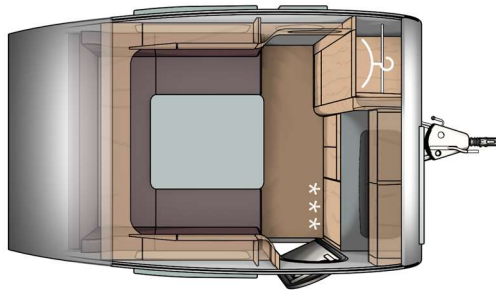

## Offroad

Das Leichtgewicht mit grossem Schlafgemach:

Rundsitzgruppe,  
Kühlschrank,  
Heizung,  
Mover,  
Veloträger,  
Offroad Style-Paket.

### Technische Daten

|                      |            |
|----------------------|------------|
| Länge                | 5.17 m     |
| Breite               | 2.01 m     |
| Höhe                 | 2.44 m     |
| Schlafplätze         | 2          |
| Frisch- / Warmwasser | 45l/ nein  |
| Gesamtgewicht        | 1'000 kg   |
| Zuladung             | ca. 280 kg |