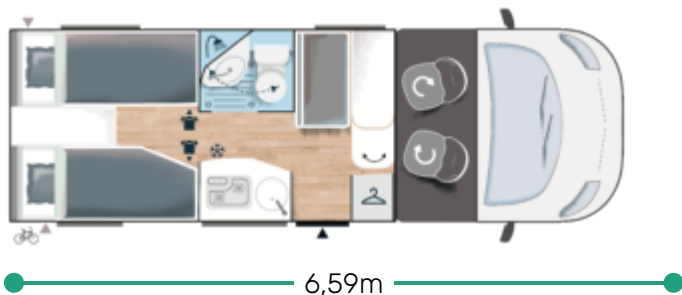

S697GA

SPORT
LINE

CHAUSSON

2023

2,1m

6,59m

2,75 m
1,96 m

4

4

2/3*

2664/3500

82 x 198
+ 82 x 193
0 90 x 185

4000 W / 0 5500 W
diesel
+ chauffe-eau gaz

87 L

Points forts

COMPACTITÉ D'UN VAN
SALLE D'EAU À CLOISON PIVOTANTE
GARAGE (ÉLECTRICITÉ + CHAUFFAGE)

Plus d'infos sur ce modèle

Équipements de base

SPORT LINE ★★★★★

- Motorisation 2.0L 170 CH / 125 kW / Automatique
- Alerte anti-collision
- Alerte franchissement de ligne
- Bandeau arrière exclusif
- Boîte automatique 6 rapports
- Calandre noire exclusive
- Chauffage sur carburant utilisable en roulant
- Climatisation manuelle de cabine
- Coloris exclusif Sport Matter (Ford)
- Conception IRP : toit/plancher/parois polyester, plancher 65 mm
- Décoration extérieure exclusive
- Double airbag
- Éclairage cellule intérieur 100 % LED
- ESP
- Fenêtres double-vitrage avec combiné stores moustiquaire
- Feux antibrouillards
- Feux et essuie-glaces automatiques
- Freinage d'urgence automatique
- Housses de siège cabine assorties à l'ambiance cellule
- Jantes alliage 16" noires
- Lanterneau panoramique
- Marche d'entrée encastrée/isolée

67 590 CHF

Prix TTC TVA incluse

- Mobilier et tissu exclusifs
- Motorisation 170 CH
- Moustiquaire de porte
- Pare-chocs avant peint
- Parois extérieures en polyester teinté exclusives
- Précâblage caméra de recul
- Prédiposition panneau solaire (MPPT ready)
- Prises USB
- Rangements exclusifs
- Régulateur/limiteur de vitesse
- Rétroviseurs électriques/dégivrants
- Rideaux d'isolation thermique des baies de cabine
- Sellerie exclusive SPORT
- Sièges de cabine pivotants réglables en hauteur avec double accoudoir
- Stop&Start
- Stores d'occultation cabine
- Technibox
- Pack Accessoires : Store extérieur, panneau solaire, éclairage extérieur, câblage double batteries, store occultation cabine, couchage dinette, extension couchage principal*

Équipements en option

Pack Connect : Prédiposition radio avec haut parleurs, Antenne Radio DAB, Système multimédia, Commandes au volant, Caméra de recul

3 250 CHF

Pack Arctic : Réservoir eaux usées isolé et chauffé, cache-grilles réfrigérateur, rideau isotherme extérieur cabine, chauffage sur carburant renforcé, chauffage au sol

3 250 CHF

Carte GPS

345 CHF

Forfait livraison

2 200 CHF

PRIX DU VÉHICULE EXPOSÉ

(incluant les options)

76 635 CHF

Prix TTC TVA incluse
TVA(7.7%) = 5 013,51 CHF

GARAGE DU LION SÀRL
WWW.GARAGEDULION.CH
2710 TAVANNES